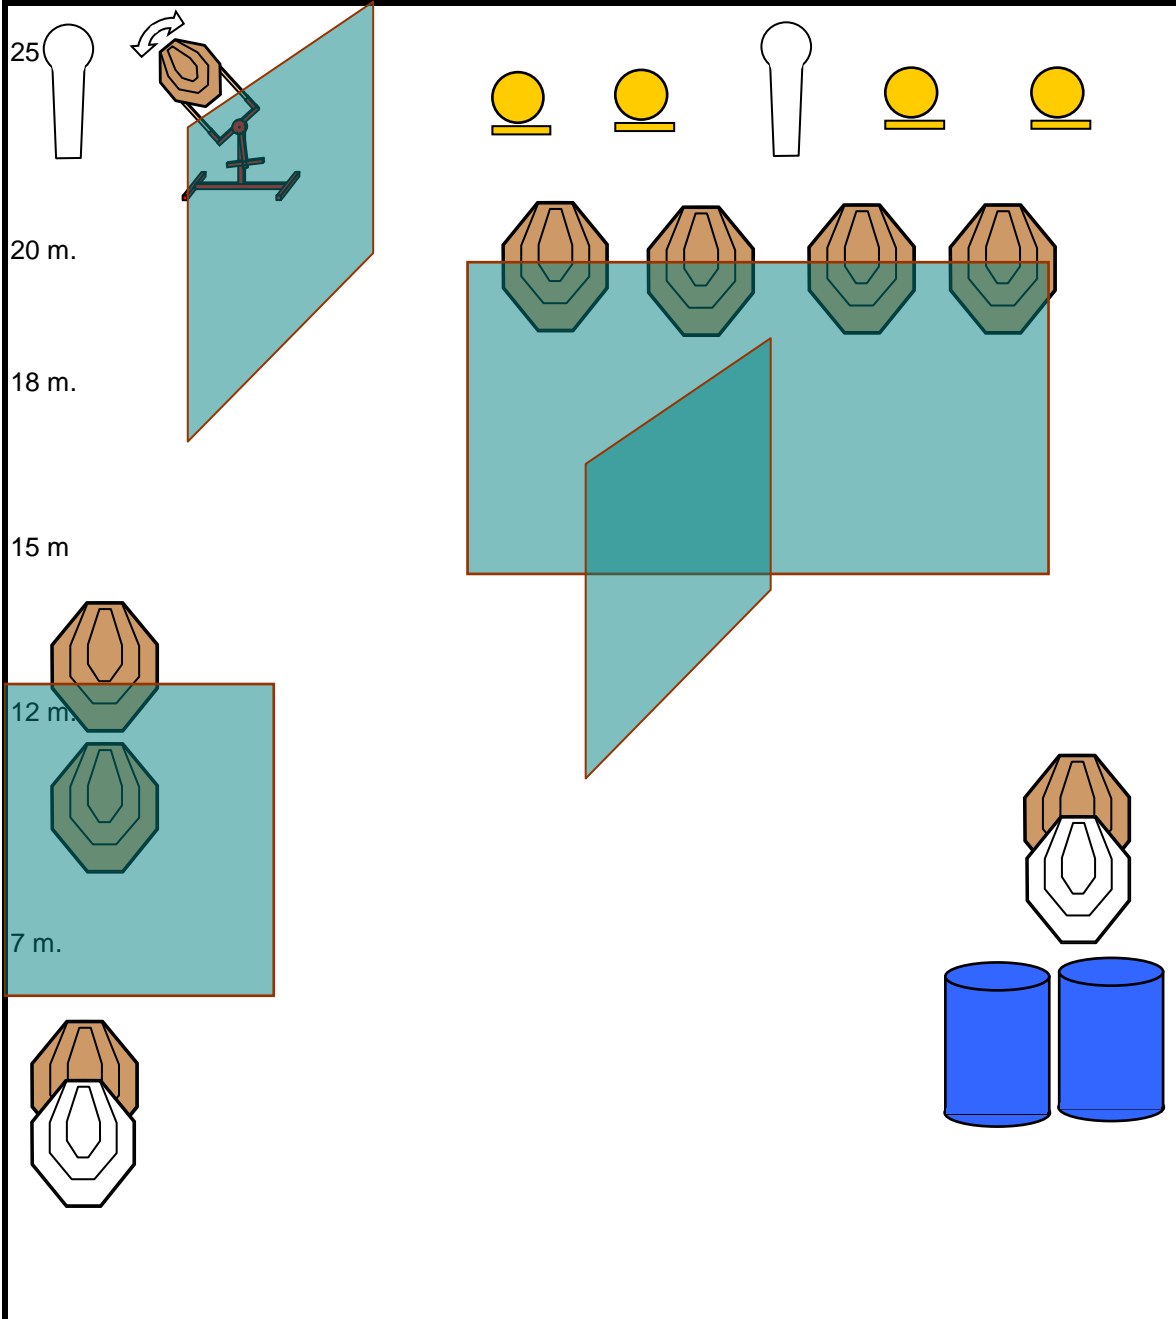

EJERCICIO NUMERO 2 (GALERIA 25 M DERECHA)

TIPO EJERCICIO	LARGO	TARJETAS	9
PUNTUACION	COMSTOCK	METALES	6
POSICION SALIDA	DE PIE	PUNTOS MAXIMOS	120
COMIENZO TIEMPO	AUDIBLE	DISPAROS MINIMOS	24
CONDICION DEL ARMA:		ALTO	ULTIMO DISPARO
ARMA CARGADA EN LA FUNDA SEGÚN DIVISION		PENALIZACIONES	REGLAMENTO IPSC

DESCRIPCION